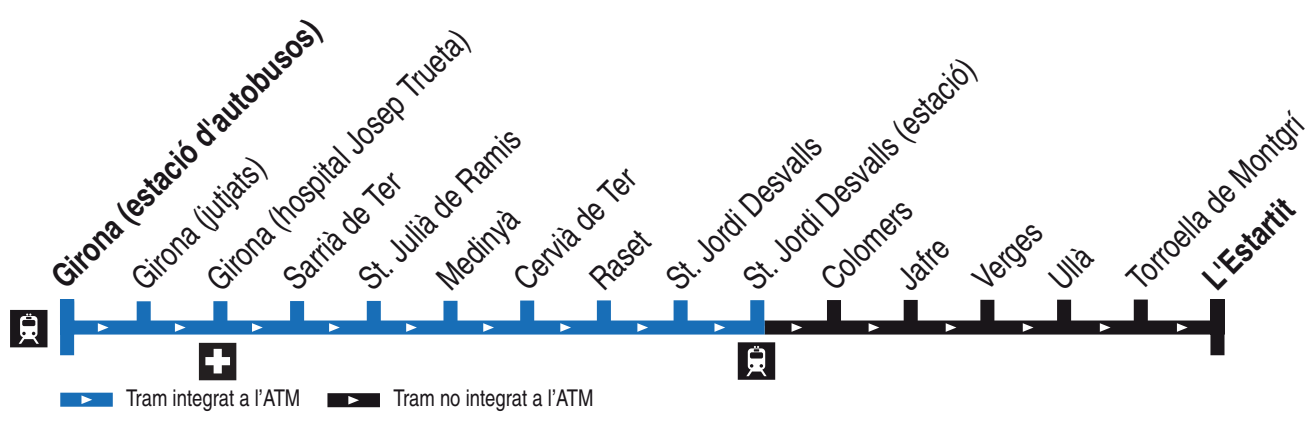

Dissabtes feiners

07:15	07:30	07:35	07:40	07:42	07:45	07:48	07:50	07:53	07:55	08:00	08:05	08:10	08:15	08:20	08:25
09:15	09:30	09:35	09:40	09:42	09:45	09:48	09:50	09:53	09:55	10:00	10:05	10:10	10:15	10:20	10:25
11:15	11:30	11:35	11:40	11:42	11:45	11:48	11:50	11:53	11:55	12:00	12:05	12:10	12:15	12:20	12:25
14:15	14:30	14:35	14:40	14:42	14:45	14:48	14:50	14:53	14:55	15:00	15:05	15:10	15:15	15:20	15:25
17:15	17:30	17:35	17:40	17:42	17:45	17:48	17:50	17:53	17:55	18:00	18:05	18:10	18:15	18:20	18:25
19:15	19:30	19:35	19:40	19:42	19:45	19:48	19:50	19:53	19:55	20:00	20:05	20:10	20:15	20:20	20:25

Diumenges i festius

09:15	09:30	09:35	09:40	09:42	09:45	09:48	09:50	09:53	09:55	10:00	10:05	10:10	10:15	10:20	10:25	1
14:15	14:30	14:35	14:40	14:42	14:45	14:48	14:50	14:53	14:55	15:00	15:05	15:10	15:15	15:20	15:25	1
19:15	19:30	19:35	19:40	19:42	19:45	19:48	19:50	19:53	19:55	20:00	20:05	20:10	20:15	20:20	20:25	1

1 Excepte 25/12 i 01/01

El compliment dels horaris està subjecte a les incidències del trànsit