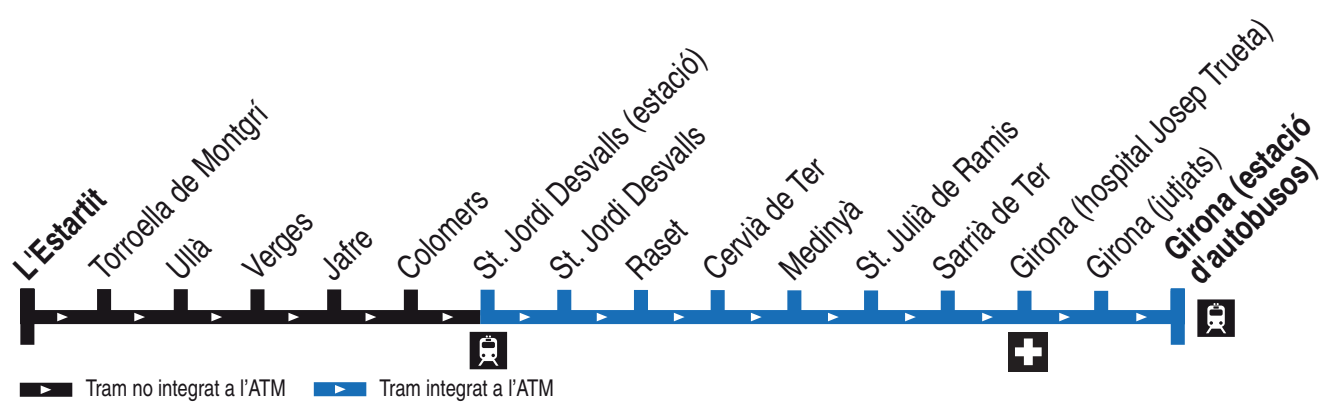

400 L'Estartit - Torroella de Montgrí - Verges - St. Jordi Desvalls - Girona

De dilluns a divendres feiners

06:40	06:50	06:55	07:00	07:02	07:05	07:08	07:10	07:13	07:15	07:20	07:25	07:30	07:35	07:40	07:45
07:15	07:30	07:35	07:40	07:42	07:45	07:48	07:50	07:53	07:55	08:00	08:05	08:10	08:15	08:20	08:25
07:50	08:00	08:05	08:10	08:12	08:15	08:18	08:20	08:23	08:25	08:30	08:35	08:40	08:45	08:50	08:55
09:15	09:30	09:35	09:40	09:42	09:45	09:48	09:50	09:53	09:55	10:00	10:05	10:10	10:15	10:20	10:25
11:15	11:30	11:35	11:40	11:42	11:45	11:48	11:50	11:53	11:55	12:00	12:05	12:10	12:15	12:20	12:25
14:15	14:30	14:35	14:40	14:42	14:45	14:48	14:50	14:53	14:55	15:00	15:05	15:10	15:15	15:20	15:25
17:15	17:30	17:35	17:40	17:42	17:45	17:48	17:50	17:53	17:55	18:00	18:05	18:10	18:15	18:20	18:25
19:15	19:30	19:35	19:40	19:42	19:45	19:48	19:50	19:53	19:55	20:00	20:05	20:10	20:15	20:20	20:25