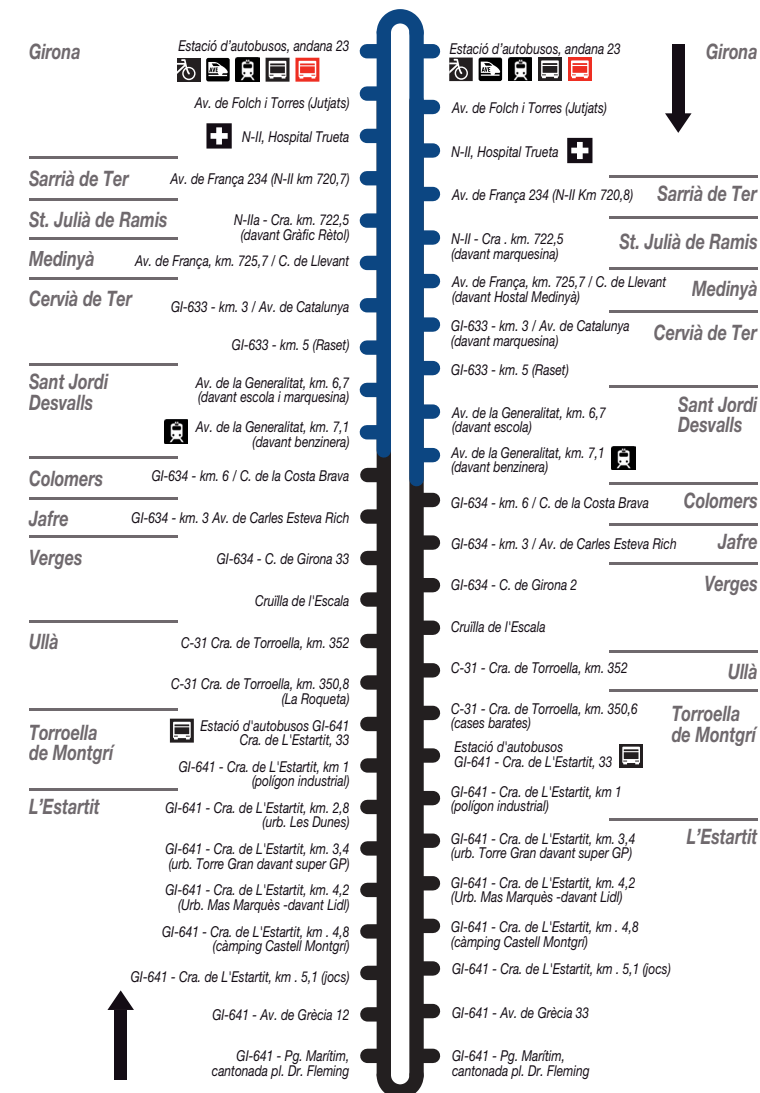

Recorregut

Zona tarifària integrada
 Zona tarifària no integrada

Enllaços

- Girocleta
- Bus Urbà
- Tren d'alta velocitat
- Hospital
- Enllaç amb serveis ferroviaris (R11 - RG1 - MD)
- Autobús Transports Públics de la Generalitat de Catalunya